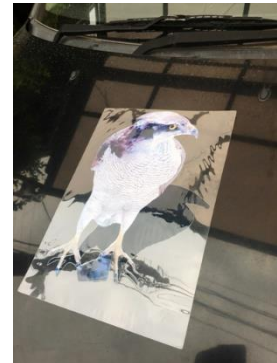

天敵立体視シート 及び音声・照明による 鳥獣被害激減対策方法

知的財産権研究開発事業化 株式会社**一心助け**

代表取締役 鈴木英雄 取締役 鈴木博英

実証例－1

カラス天敵のオオタカ平面画像立体認識シートを自動車フロントガラスに設置して以来、9ヶ月間ボンネットやガレージ扉等に糞が落ちていない。

画像例と設置フロントガラス&ベランダ

カラスが逃げるか

電線に止まっていたカラスに画像を近付けると逃げた。

木の陰に隠れているカラスに画像を近付けると飛び出した。

柏市だけでなく、大阪堺市の電柱・公園のカラスも逃げた。

柏十余二小学校3階屋上フェンスに止まっていたカラス数匹も逃げた。

他の鳥への効果

50m先のフェンスに止まっていた数十羽のムクドリに画像を近付けると逃げた。

マンションベランダに設置し飛来してくる鳩に対しては2週間ぐらいで産んだ卵に戻ってきた。(産卵前に設置を考える)

大阪堺市公園の白鷺・かもに池のフェンスからかざすと暫くして飛び去った。

別の池にいる白鷺・かもにかざすと白鷺は飛び去り、カモは水中に飛び込み親かもが羽を広げて威嚇し、子がもは水中にもぐり鼻で息をしてじっとしていた。

子がもと親かも

現在実証実験取り組み

中部電力電柱にカラスの巣が作られ障害が発生
これを解決するために中部電力による設置工夫
により効果を確かめるために試験をはじめます。

茨城県ピーマン栽培農家におけるカラスの被害
(ビニールハウスが破られるなど)

及びツバメや農作物を荒らす鳥への効果の実証実験

今後の取り組み

猿・鹿・イノシシ等による農作物被害を天敵であるオオカミ等の
立体視シートを被害場所に設置し、農作物被害を激減させる。
罠にかかりにくい猿・鹿・イノシシ・クマ等の子供立体視シートを
罠内に設置し、仲間がいると勘違いさせ罠内に入るようにする。

蚊・蠅・蜂の天敵であるオニヤンマの立体視利用(案)

道路や木などに設置し被害の防止

カーテン・壁紙・衣類(特に赤ん坊)に利用して薬剤減少

イリオモテヤマネコなどの交通事故死亡