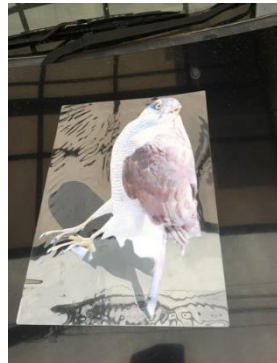

天敵立体視シート 及び音声・照明による 鳥獣被害激減対策方法

知的財産権研究開発事業化 株式会社**一心助け**

代表取締役 鈴木英雄 取締役 鈴木博英

実証例－1

カラス天敵のオオタカ平面画像立体認識シートを自動車フロントガラスに設置して以来、9ヶ月間ボンネットやガレージ扉等に糞が落ちていない。

画像例と設置フロントガラス&ベランダ

カラスが逃げるか

電線に止まっていたカラスに画像を近付けると逃げた。

木の陰に隠れているカラスに画像を近付けると飛び出した。

柏市だけでなく、大阪堺市の電柱・公園のカラスも逃げた。

柏十余二小学校3階屋上フェンスに止まっていたカラス数匹も逃げた。

他の鳥への効果

50m先のフェンスに止まっていた数十羽のムクドリに画像を近付けると逃げた。

マンションベランダに設置し飛来してくる鳩に対しては2週間ぐらいで産んだ卵に戻ってきた。(産卵前に設置を考える)

大阪堺市公園の白鷺・かもに池のフェンスからかざすと暫くして飛び去った。

別の池にいる白鷺・かもにかざすと白鷺は飛び去り、カモは水中に飛び込み親かもが羽を広げて威嚇し、子がもは水中にもぐり鼻で息をしてじっとしていた。

子がもと親かも

現在実証実験取り組み

中部電力電柱にカラスの巣が作られ障害が発生
これを解決するために中部電力による設置工夫
により効果を確かめるために試験をはじめます。

茨城県ピーマン栽培農家におけるカラスの被害
(ビニールハウスが破られるなど)

及びツバメや農作物を荒らす鳥への効果の実証実験

今後の取り組み

猿・鹿・イノシシ等による農作物被害を天敵であるオオカミ等の
立体視シートを被害場所に設置し、農作物被害を激減させる。
罠にかかりにくい猿・鹿・イノシシ・クマ等の子供立体視シートを
罠内に設置し、仲間がいると勘違いさせ罠内に入るようにする。

蚊・蠅・蜂の天敵であるオニヤンマの立体視利用(案)

道路や木などに設置し被害の防止

カーテン・壁紙・衣類(特に赤ん坊)に利用して薬剤減少

イリオモテヤマネコなどの交通事故死亡